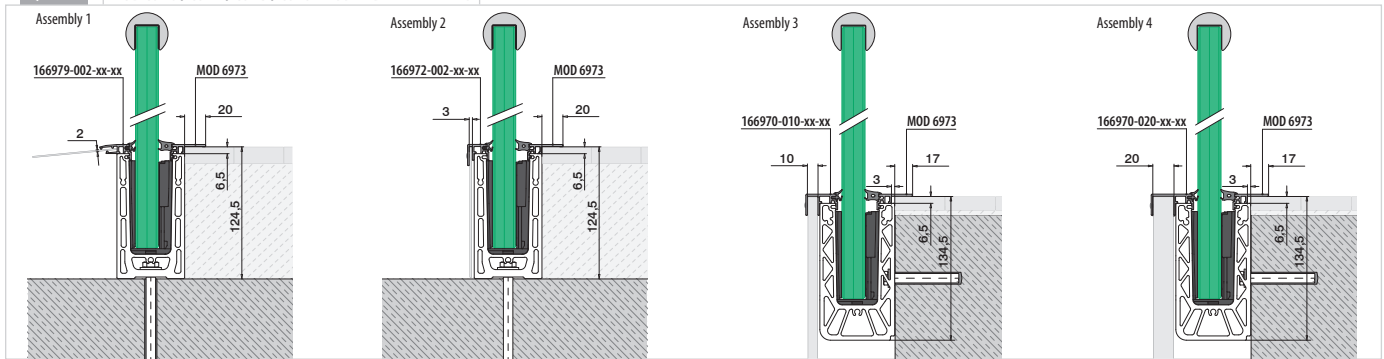

ASSEMBLY GUIDE

16697x-xxx-xx-xx

Railing base
EASY GLASS® SMART+ - TRIMS

Q-INFO

Q-INFO MOD 6970 / 6972 / 6973 / 6979 - ASSEMBLY EXAMPLES

Q-INFO MOD 6973 / 6979 - MOUNTING INSTRUCTIONS