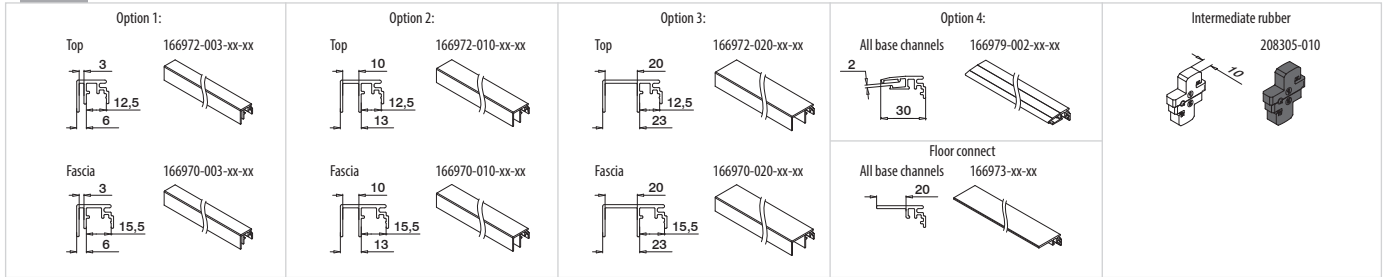

ASSEMBLY GUIDE

16697x-xxx-xx-xx

Railing base
EASY GLASS® SMART+ - TRIMS

Q-INFO

Q-INFO MOD 6970 / 6972 / 6973 / 6979 - ASSEMBLY EXAMPLES

Q-INFO MOD 6973 / 6979 - MOUNTING INSTRUCTIONS